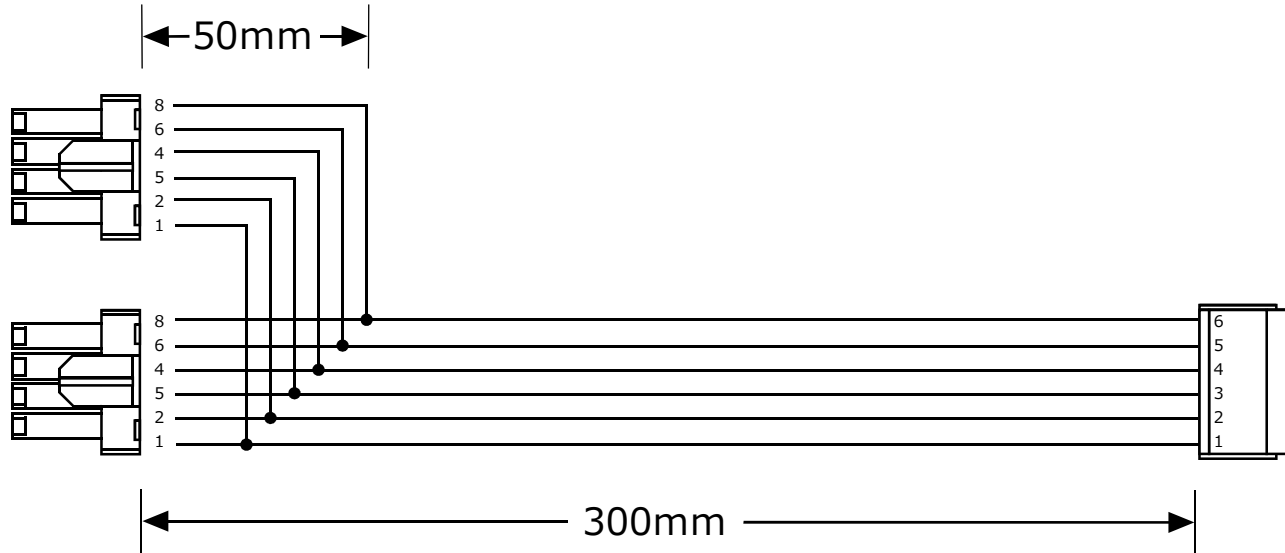

CBEZ-SLINE

注文コード : CL-CBEZ-002

プラグハウジング
JST
XLP-08V
ソケットコンタクト
JST
SXF-01T-P0.7

プラグハウジング
JST
XLP-08V
ソケットコンタクト
JST
SXF-01T-P0.7

ハウジング
JST
H6P-SHF-AA
ソケットコンタクト
JST
SHF-001T-0.8BS

コインメカニズム、ビルバリデータとCBEZシリーズの専用ハーネス