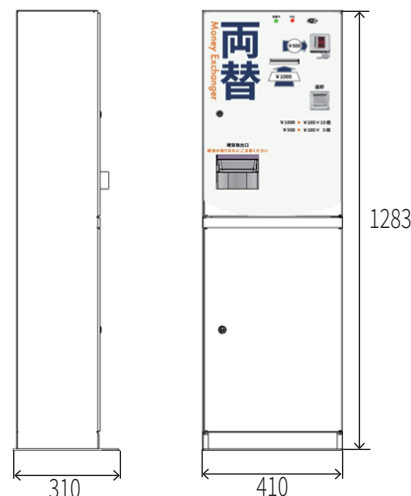

オプション：Webカメラ／払出専用ユニット

※別途専用のご契約（AWSクラウドサービス等の費用を含む）が必要になります

■外形寸法図（mm）

- ◆ 外寸：H1283×W410×D310（mm）
- ◆ 千円札⇒100円×10枚、500円⇒100円5枚へ両替
- ◆ ホッパーには長寿命ブラシレスモーターを採用（噛み込み解除機能付き）
- ◆ 識別機・コインセレクター・ホッパーなど日本製なので信頼性が高く、安全・安心です
- ◆ 自由に使える鍵付きの下段スペースが利用可能
- ◆ アンカーボルトで固定が可能