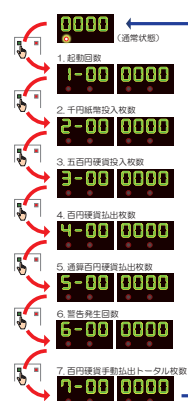

カウンタ表示機能

累計カウンタ及びリセット可能カウンタを標準装備。
※背面内部に操作ボタン

コイン・紙幣の投入・払出枚数の管理が簡単です。

■万全のアフターサービスを保証いたします

万一故障により修理が必要な場合は代替機を無償貸出いたします (年間保守契約対象)。また、キー紛失の場合は有償でご用意できます。

※詳しくはお問い合わせください。

品名	ACS-EC018
両替機能	1000 円紙幣→100 円硬貨 10 枚 500 円硬貨→100 円硬貨 5 枚
硬貨収納枚数	500 円硬貨 約 100 枚 100 円硬貨 約 2200 枚
紙幣収納枚数	1000 円紙幣 約 350 枚
外寸	W410×H1283×D310 (mm) ※転倒防止版含む
重量	48Kg ※硬貨は含みません
電源	AC100V 50/60Hz
消費電力	15.9W

開発元

株式会社オクト

〒302-0109 茨城県守谷市本町 4330-4

Tel.0297-20-0788 Fax.0297-20-0787

<https://www.octy.co.jp/>

代理店