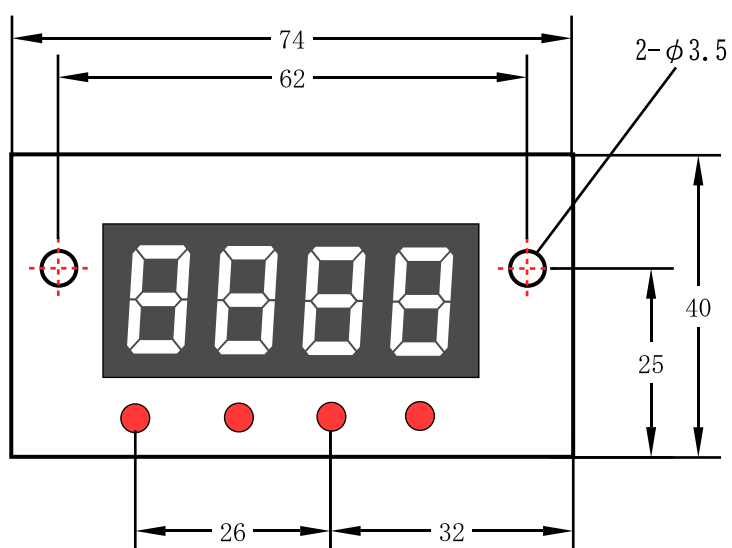

## 外形

メーカー	コネクタ	ハウジング
日本圧着端子製造	B12P-SHF-1AA	H12P-SHF-AA
コンタクト		
SHF-001T-0.8BS(REEL) BHF-001T-0.8BS(BULK)		

※オプション CBEZ-7SEGS2 (CL-CBEZ-003)