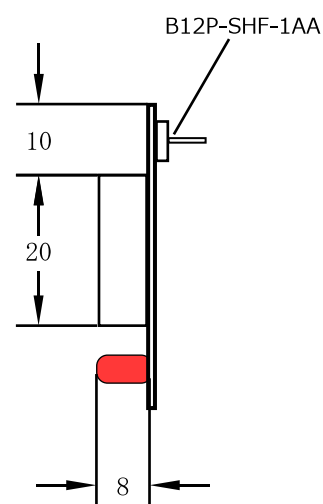

## 外形

メーカー	コネクタ	ハウジング
日本圧着端子製造	B12P-SHF-1AA	H12P-SHF-AA
コンタクト		
SHF-001T-0.8BS(REEL) BHF-001T-0.8BS(BULK)		

※オプション CBEZ-7SEGS2 (CL-CBEZ-003)